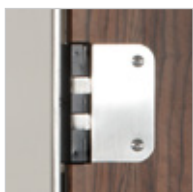

Optionen Türblatt Door leaf options

Multiplexkante
Multiplex edge

Kantenbeschichtung
in Edelstahloptik

Stainless steel-look
edge

Edelstahlkante für hohe
Beanspruchung

Stainless steel edge
for heavy duty usage

Trittschutz aus Edelstahl
Stainless steel impact
protection profile

Edelstahlband Stainless steel hinge

wahlweise mit oder ohne 90°-Arretierung

with optional 90° stop

Optionen Montage Options for Installation